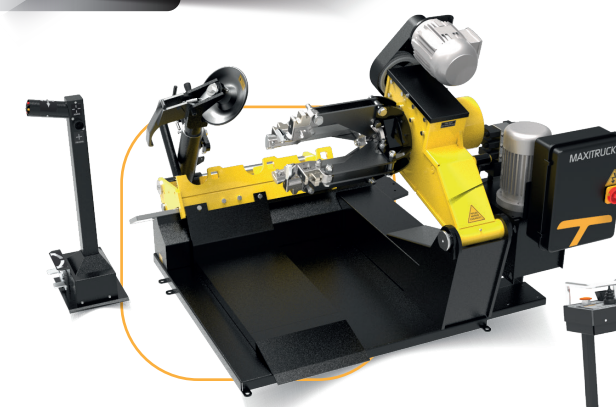

CATÁLOGO
DE PRODUTOS

ALINHADORES

DIGI CINCO PRO

DIGI CINCO

DIGI PRATIC PLUS

MONTADORAS

MAXITRUCK

MAXITRUCK F

*Diversas opções de cores disponíveis para todos os equipamentos. Consulte-nos.

BALANCEADORAS

UNIVERSAL 60

TC 11 M

DIGI CINCO PRO MOBILE

DIGI CINCO MOBILE

ACESSÓRIOS

*Confira em nosso site todos os acessórios disponíveis.

PLATAFORMA ORBITAL

ADAPTADOR PARA RODA RAIADA

RAMPA AUXILIAR

GARRA FLASH

TRUCK CENTER LINHA PESADA