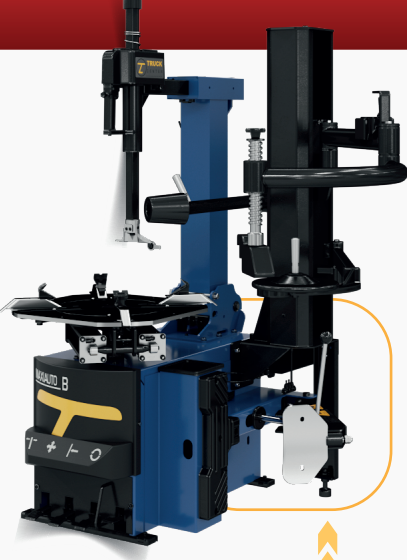

ALINHADORES

3D FLASH II

3D PRATIC

DIGI PRATIC PLUS

DIGI CINCO

MONTADORAS

MAXIAUTO A

MAXIAUTO B

**Diversas opções de cores disponíveis para os equipamentos. Consulte-nos.*

RAMPAS

MAXXI

COMPACT

TRUCK CENTER LINHA LEVE

ELEVADORES

BALANCEADORAS

MAXXI